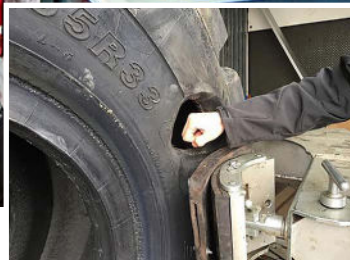

Reparasjon av anleggsdekk
+47 69 28 15 90

SPAR PENGER, OG BEVAR MILJØET. **VELG BÆREKRAFTIGE DEKKLØSNINGER**

Gummiservice disponerer 3 store tip-top anleggspreser.
Rask og velprøvd reparasjonsmetode for alle anleggsmaskindekk.
Svært kostnadsbesparende, spesielt på maskiner der dekkene «hører» sammen.
Ofte kan ikke rulleomkretsen variere med mer enn 3% på akslingen,
og maks 5% mellom akslingene.